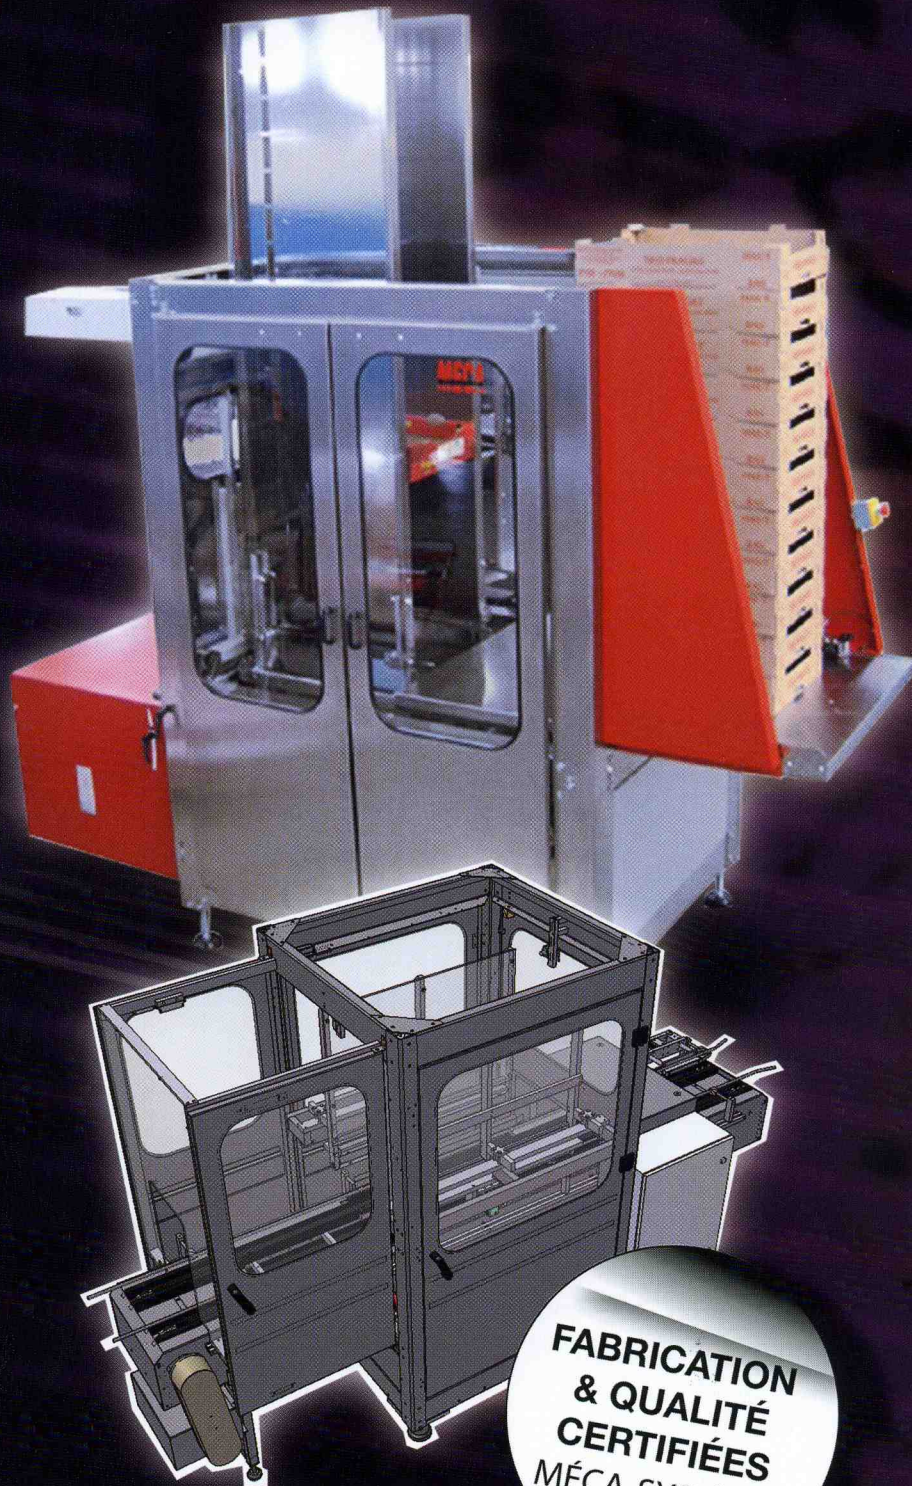

# Empileurs / Stackers

BARQUETTES VIDES OU PLEINES

*/ Empty Tray or full*

Muliformat

*/ Multiformat*

**EMP12**

FABRICATION  
& QUALITÉ  
CERTIFIÉES  
MÉCA-SYSTÈME

Dimensions cartons / Dimensions // En millimètres / Millimeters

LARGEUR [l]		LONGUEUR [L]		HAUTEUR [H]		Cadence	
Width		Length		Height		Cadence	
min	maxi	min	maxi	min	maxi	min	maxi
200	400	300	600	70	270	1000 à 1500	

EMF12

- 3, rue principale • 77 320 Saint Rémy-de-la-Vanne • France •
- Tél. (33) 01 64 04 46 46 • Fax. (33) 01 64 20 42 56 •
- [www.meca-systeme.com](http://www.meca-systeme.com) • [info@meca-systeme.com](mailto:info@meca-systeme.com) •